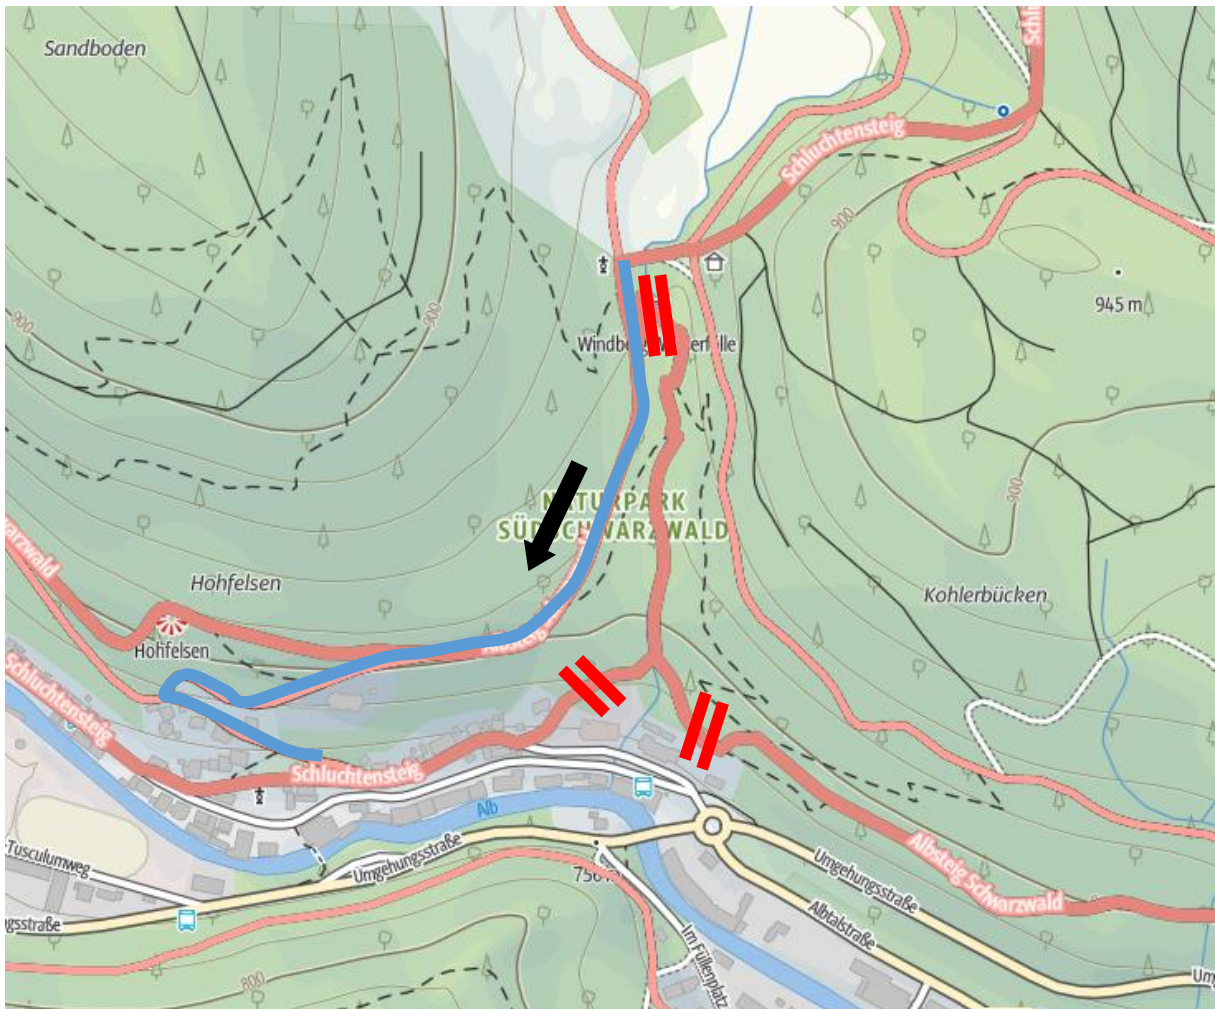

## Teilspernung Etappe 4 bei St. Blasien

# Umleitung

Dauer der Sperrung: Bis voraussichtlich Ende April

Durch den Borkenkäferbefall, sind momentan große Mengen an Holz zu verarbeiten. Deshalb gilt bis ca. Ende April eine **Umleitung bei St. Blasien**:

Kurz vor dem Windbergwasserfall folgen Sie dem Albsteig Schwarzwald auf dem Alter Blasiwaldweg bis zur Weggabelung. An der Weggabelung verlassen Sie den Albsteig Schwarzwald und folgen rechts dem Alter Blasiwaldweg Richtung St. Blasien. Vom Alter Blasiwaldweg kommen Sie nun auf die Bötzingstraße. An der nächsten Straßenkreuzung biegen Sie links ab und folgen der Bötzingstraße bis zur Friedrichstraße. Ab der Friedrichstraße erreichen Sie den ursprünglichen Wegabschnitt des Schluchtensteigs. Die Umleitung erfordert keinen höheren Zeitaufwand.

Laufrichtung

Umleitung

= ab hier gesperrt