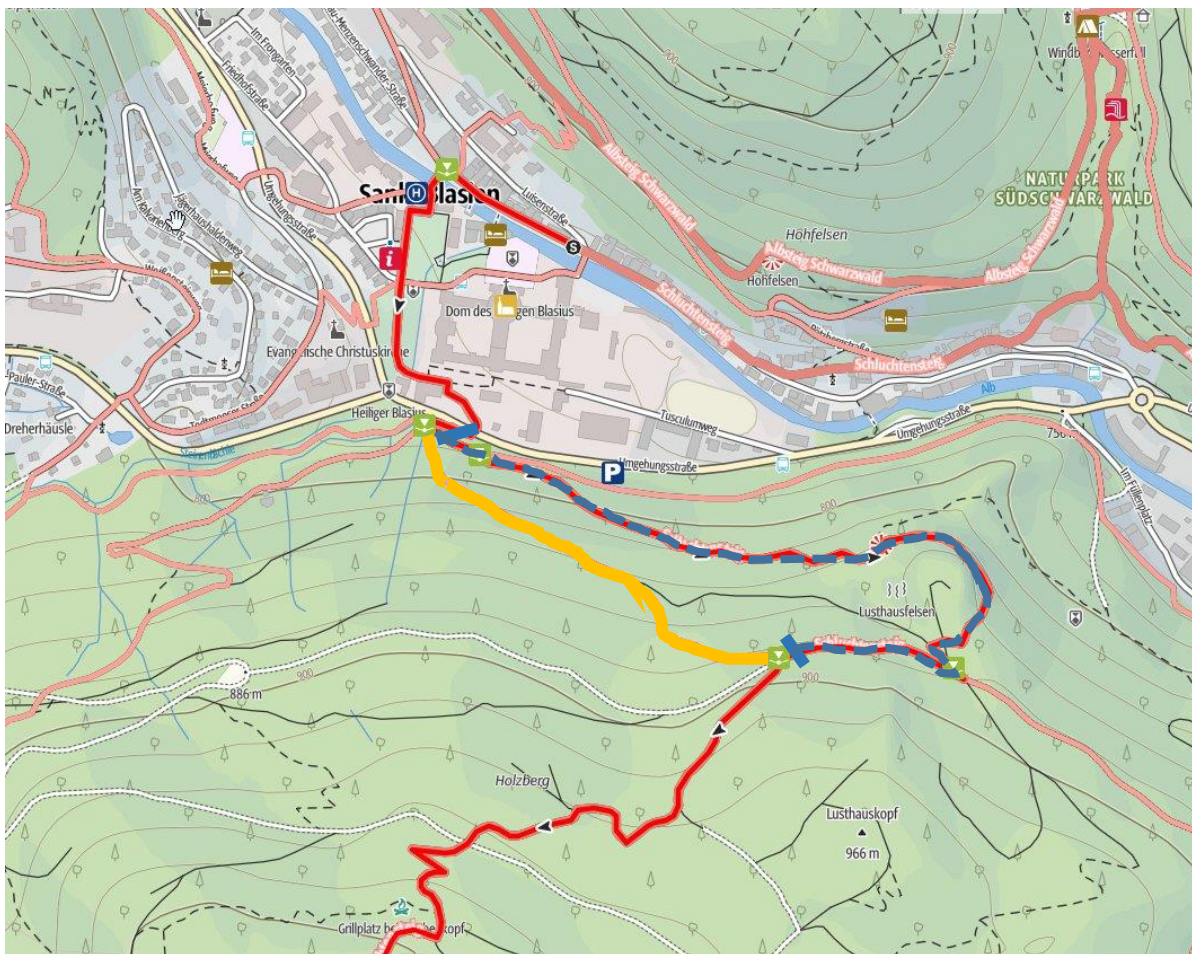

Forstarbeiten bei St. Blasien

Dauer der Sperrung: 30.09.2024 bis voraussichtlich 11.10.2024

Aufgrund von Forstarbeiten kommt es in der Nähe von St. Blasien zu einer Umleitung des Schluchtensteiges:

Umleitungsbeschreibung Schluchtensteig:

Direkt nach dem Start der 5. Schluchtensteig-Etappe (Nähe St. Blasien) folgen Sie den Umleitungsschildern ab dem Wegweiser „Holzberg“. Nach ca. 600m gelangen Sie wieder auf die Originalroute des Schluchtensteiges.

Die Umleitung erfordert keinen höheren Zeitaufwand.

-  Schluchtensteig
-  Gesperrter Bereich
-  Umleitung Schluchtensteig